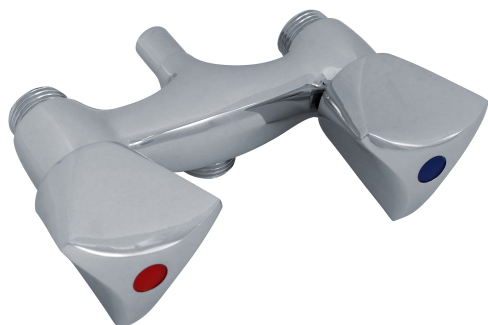

MELANGEUR ENTRAXE 80 MM Ref 3047404200169
COQUE HF

Caractéristiques techniques

Mélangeur évier/douche avec bouchon cache filet chromé

- Mécanisme : tête à clapet

- Arrivées : M 15 X 21

- Entraxe : 80 mm sans raccord