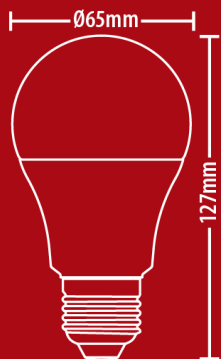

## ME1521GCW

Ampoule SMD LED A60 Opaque, culot E27, 1521 Lumens, équivalence 100W, 4000 K, Blanc neutre

1521 lm | 100 W **F**

4000K - BLANC NEUTRE

Ø60 x119 mm	Culot E27	>120° Angle	15 W Conso
15000 h Durée de vie	230V AC Tension	SMD Techno	5 ans Garantie