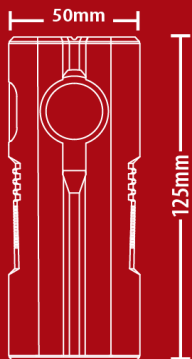

XANLITE EXPERT

BL1200R

Baladeuse LED sans fil, rechargeable USB, 800 + 300 Lumens, autonomie 24h, fixation par aimant, 6500 K, Blanc froid

2 / **MODES**
D'ÉCLAIRAGE

2 Modes
d'Éclairage

Longue
autonomie

Battery bank

800 lm

6500K - BLANC FROID

22 x 50
x 125
mm

Aluminium

Rechargeable

IP20

Indice
de protection

24H