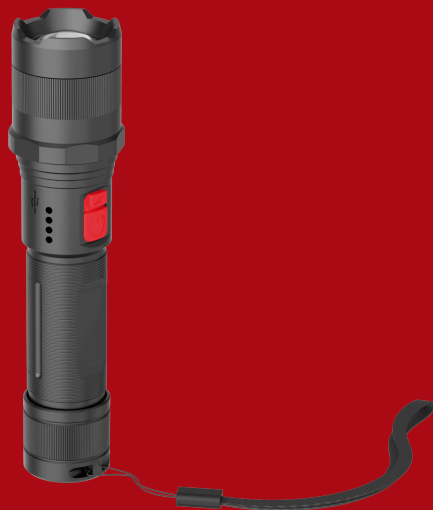

XANLITE EXPERT

TO1000RIP

Lampe torche LED 1000 Lumens IP44, USB rechargeable ou à piles (3xAAA), 3 modes d'éclairage, autonomie 15h, 6500 K, Blanc froid

3 / **MODES**
D'ÉCLAIRAGE

3 Modes
d'Éclairage

Étanche
norme IP44

Longue
autonomie

1000 lm

6500K - BLANC FROID

Ø39 x162 mm	Aluminium	Résistant aux chocs	15H Autonomie
Rechargeable ou à piles (3xAAA)	100m Portée d'éclairage	Indicateur de charge	2 Garantie