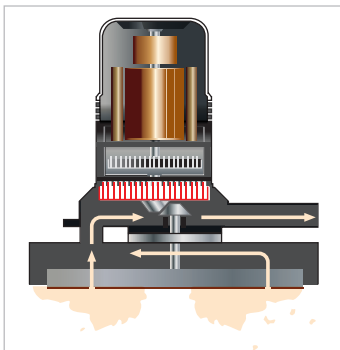

# Ponceuse orbitale à plaque de plâtre - *Orbital drywall sander* - DWF 225

ø 225 mm  
1200 Watts

Ponçage en bordure  
Edging sanding

- ▶ Récupération des poussières par aspiration autonome  
Dust collection by independent aspiration
- ▶ **Effet ventouse** = grande étanchéité pour une meilleure évacuation des poussières  
Suction effect = great sealing for better dust removal
- ▶ Large plateau de 225 mm = **spécial grandes surfaces**  
Large tray of 225 mm = special large surfaces
- ▶ Plateau 255 mm avec fixation auto agrippante  
Tray 255 mm with auto fastening fixing
- ▶ Variateur de vitesse électronique  
Electronic variable speed
- ▶ Poignée latérale gauche et droite  
Left and right side handle

Livrée avec tube flexible, sac à poussières, 6 abrasifs  
Delivered with flexible tube, dust bag, 6 abrasives

Aspiration autonome  
Independent fan

**RUBBER**  
Grip

**SPEED**  
Control

**VELCRO**

**Dust**  
Collector