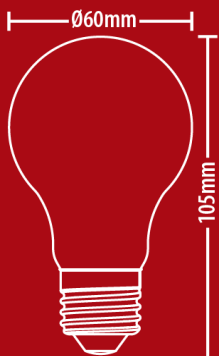

RFE1055GO

Ampoule Filament LED A60 Opaque, culot E27, 1055 Lumens, équivalence 75W, 2700 K, Blanc chaud

Angle large

Absence
de dissipateur

1055 lm | 75W **E**

2700K - BLANC CHAUD

Ø60 x106 mm	Culot E27	>240° Angle	8 W Conso
15000 h Durée de vie	230V AC Tension	FILAMENT Techno	5 ans Garantie