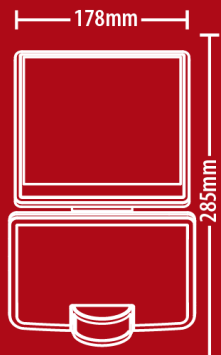

XANLITE GARDEN

PRS1500DB

Projecteur mural LED solaire, IP44, détecteur de mouvement, 2 modes d'éclairage, 1500 Lumens, 4000 Kelvin, Blanc neutre

Éclairage
solaire

Motion Sensor
détecteur de mouvements

Panneau
déporté

1500lm

4000K - BLANC NEUTRE

IP44
Indice
de protection

Éclairage
puissant

18H
Autonomie

10 m
Portée de
détection

2 ans
Garantie