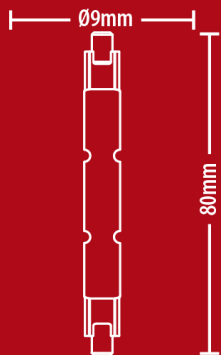

PACK2HR7S78118W

Lot de 2 ampoules halogènes culot R7S, 78mm, 2216 Lumens, 2900 Kelvins; Blanc chaud Dimmable

Angle large

Eclairage puissant

Dimmable
compatible variateur

2216lm | 137W **G**

 Culot R7S	 >240° Angle	 118 W Conso	 1000 h Durée de vie
 230V AC Tension	 FILAMENT Techno	 2 ans Garantie	 Eye Secure