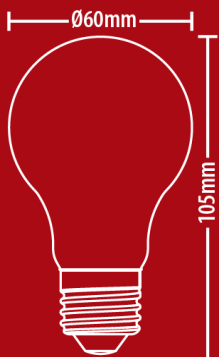

## RFE806GOCW

Ampoule Filament LED Opaque, culot E27, 806 Lumens, équivalence 60W, 4000 K, Blanc neutre

Angle large

Absence  
de dissipateur

806 lm | 60 W **E**

4000K - BLANC NEUTRE

Ø60 x106 mm	Culot E27	>240° Angle	7 W Conso
15000 h Durée de vie	230V AC Tension	FILAMENT Techno	5 ans Garantie