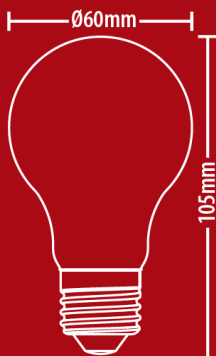

x2

## PACK2RFE806GOCW

Lot de 2 ampoules Filament LED A60 Opaque, culot E27, 806 Lumens, equivalence 60W, 4000 K, Blanc Neutre

Angle large

Absence  
de dissipateur

806 lm | 60 W **E**

4000K - BLANC NEUTRE

Ø60 x106 mm	Culot E27	>240° Angle	7 W Conso
15000 h Durée de vie	230V AC Tension	FILAMENT Techno	5 ans Garantie