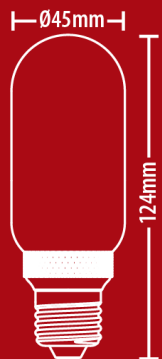

## RFE1055T45

Ampoule Filament LED Opaque T45, culot E27, 1055 Lumens, équivalence 75W, 2700 K, Blanc chaud

Angle large

Absence  
de dissipateur

1055 lm | 75W **E**

2700K - BLANC CHAUD

Ø64 x142 mm	Culot E27	>240° Angle	8.5 W Conso
15000 h Durée de vie	230V AC Tension	FILAMENT Techno	5 ans Garantie