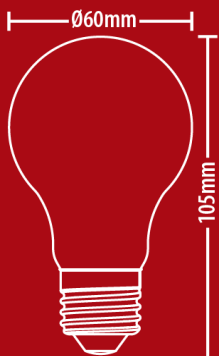

RFE1521GOCW

Ampoule Filament LED A60 Opaque, culot E27, 1521 Lumens, équivalence 100W, 4000 K, Blanc neutre

Angle large

Absence
de dissipateur

1521 lm | 100 W **E**

4000K - BLANC NEUTRE

Ø60 x106 mm	Culot E27	>240° Angle	12 W Conso
15000 h Durée de vie	230V AC Tension	FILAMENT Techno	5 ans Garantie