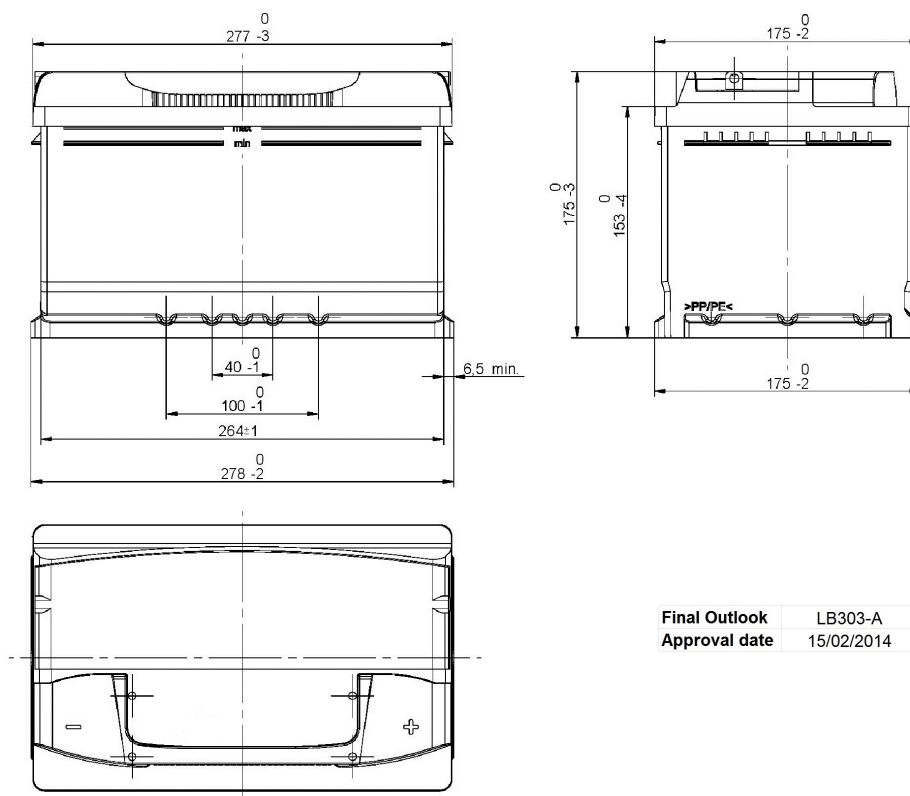

Code Article Central: LB3070C03-A

Créé: 11/11/2013

Référence Commerciale: FA722

Modifié: 26/02/2015

PERFORMANCES

Tension (V):	12 V	
C20 (Ah):	72,0	20 h
Intensité de démarrage (A):	720	EN
Charge:	WET	
Technologie:	Vented/Flooded	
Alliage grille:	Ca/Ca	

DIMENSIONS

Longueur (± 2mm):	278
Largeur (± 2mm):	175
Hauteur (± 2mm):	175

Tous les chiffres montrent des valeurs nominales. Les tolérances selon EN 50342 et règlements européens sont applicables.

BAC

Type:	LB3	GREY DARK
Fixation:	B13	
Adaptateur:	No	

COUVERCLE

Type:	Double with Rigi	GREY DARK
Polarité:	ETN 0	
Type de borne:	EN taper post	
Adaptateur de bornes:	No	
Indicateur de charge:	No	
Dégazage:	Central	
Pastille anti-déflagrante:	2 Filters	
Bouchon latéral:	Standard	Right side BLACK shape