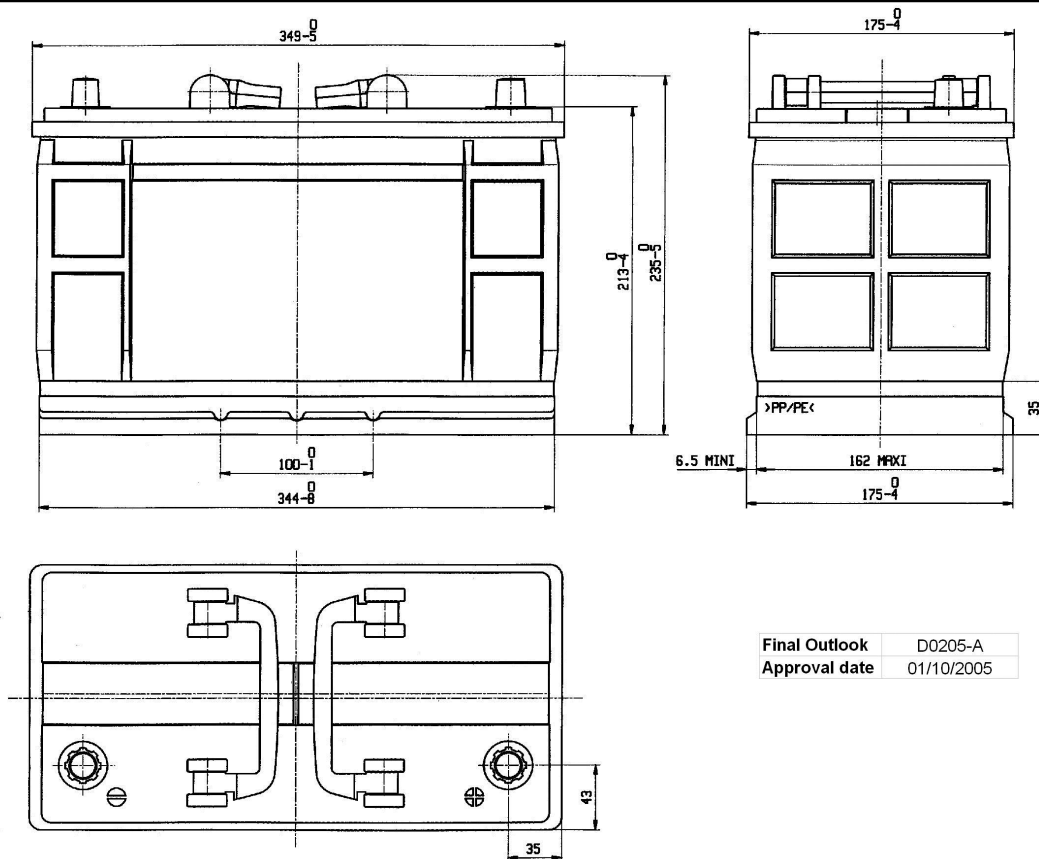

Code Article Central: D02075C05-A

Créé: 08/01/2009

Référence Commerciale: 44

Modifié: 26/02/2015

Final Outlook	D0205-A
Approval date	01/10/2005

PERFORMANCES

Tension (V):	12 V	
C20 (Ah):	110,0	20 h
Intensité de démarrage (A):	750	EN
Charge:	WET	
Technologie:	Vented/Flooded	
Alliage grille:	Ca/Ca	

DIMENSIONS

Longueur (± 2mm):	349
Largeur (± 2mm):	175
Hauteur (± 2mm):	235
Poids batterie (kg ± 5%):	26,40

Tous les chiffres montrent des valeurs nominales. Les tolérances selon EN 50342 et règlements européens sont applicables.

BAC

Type:	D02	BLACK
Fixation:	B1	
Adaptateur:	No	

COUVERCLE

Type:	Flat/Press	BLACK
Polarité:	ETN 0	
Type de borne:	EN taper post	
Adaptateur de bornes:	No	
Indicateur de charge:	No	
Dégazage:	Independent	
Pastille anti-déflagrante:	No	
Bouchon latéral:	No	