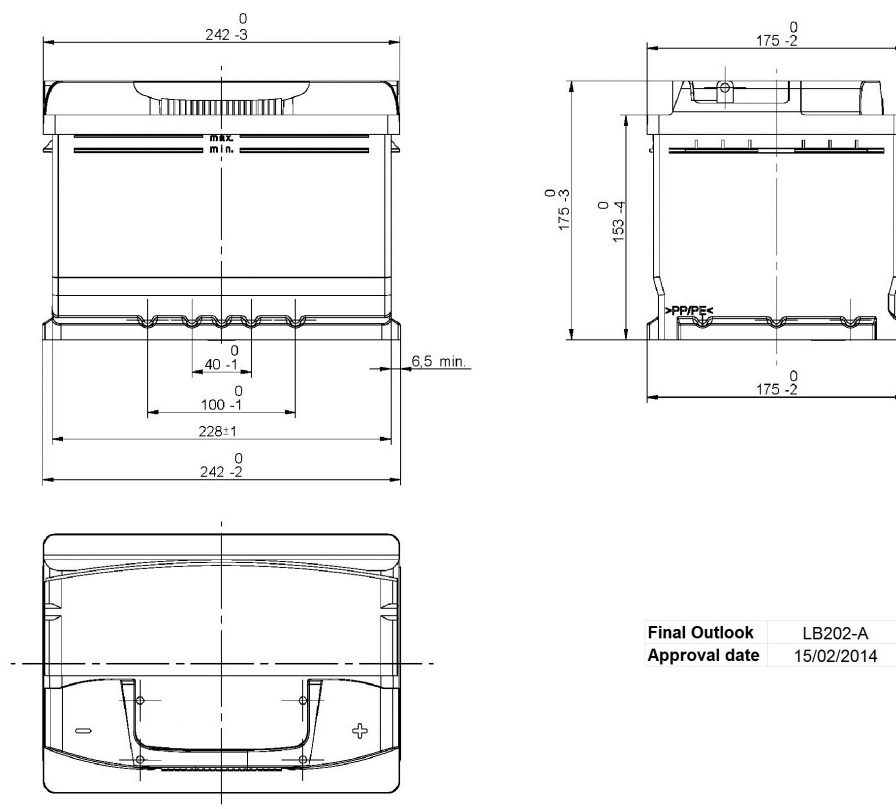

Code Article Central: LB2059C02-A

Créé: 11/11/2013

Référence Commerciale: FA612

Modifié: 26/02/2015

PERFORMANCES

Tension (V):	12 V	
C20 (Ah):	61,0	20 h
Intensité de démarrage (A):	600	EN
Charge:	WET	
Technologie:	Vented/Flooded	
Alliage grille:	Ca/Ca	

DIMENSIONS

Longueur (± 2mm):	242
Largeur (± 2mm):	175
Hauteur (± 2mm):	175

Tous les chiffres montrent des valeurs nominales. Les tolérances selon EN 50342 et règlements européens sont applicables.

BAC

Type:	LB2	GREY DARK
Fixation:	B13	
Adaptateur:	No	

COUVERCLE

Type:	Double with Rigi	GREY DARK
Polarité:	ETN 0	
Type de borne:	EN taper post	
Adaptateur de bornes:	No	
Indicateur de charge:	No	
Dégazage:	Central	
Pastille anti-déflagrante:	2 Filters	
Bouchon latéral:	Standard	Right side BLACK shape