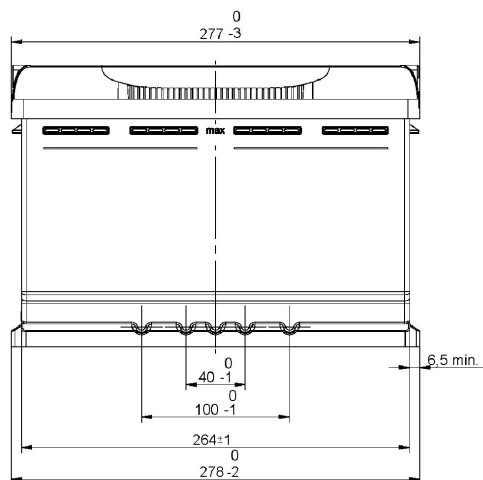

Code Article Central: L03078C03-A

Créé: 11/11/2013

Référence Commerciale: FA770

Modifié: 26/02/2015

Final Outlook	L0303-A
Approval date	15/02/2014

PERFORMANCES

Tension (V):	12 V	
C20 (Ah):	77,0	20 h
Intensité de démarrage (A):	760	EN
Charge:	WET	
Technologie:	Vented/Flooded	
Alliage grille:	Ca/Ca	

DIMENSIONS

Longueur (± 2mm):	278
Largeur (± 2mm):	175
Hauteur (± 2mm):	190

Tous les chiffres montrent des valeurs nominales. Les tolérances selon EN 50342 et règlements européens sont applicables.

BAC

Type:	L03	GREY DARK
Fixation:	B13	
Adaptateur:	No	

COUVERCLE

Type:	Double with Rigi	GREY DARK
Polarité:	ETN 0	
Type de borne:	EN taper post	
Adaptateur de bornes:	No	
Indicateur de charge:	No	
Dégazage:	Central	
Pastille anti-déflagrante:	2 Filters	
Bouchon latéral:	Standard	Right side BLACK shape