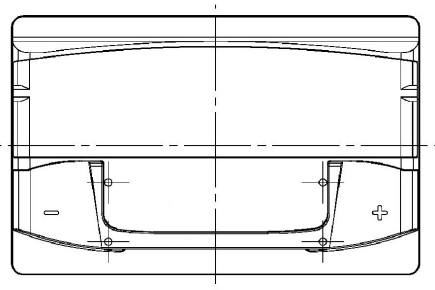

Code Article Central: L03078C03-A

Créé: 11/11/2013

Référence Commerciale: FA770

Modifié: 26/02/2015

Final Outlook	L0303-A
Approval date	15/02/2014

PERFORMANCES

Tension (V):	12 V	
C20 (Ah):	77,0	20 h
Intensité de démarrage (A):	760	EN
Charge:	WET	
Technologie:	Vented/Flooded	
Alliage grille:	Ca/Ca	

DIMENSIONS

Longueur (± 2mm):	278
Largeur (± 2mm):	175
Hauteur (± 2mm):	190

Tous les chiffres montrent des valeurs nominales. Les tolérances selon EN 50342 et règlements européens sont applicables.

BAC

Type:	L03	GREY DARK
Fixation:	B13	
Adaptateur:	No	

COUVERCLE

Type:	Double with Rigi	GREY DARK
Polarité:	ETN 0	
Type de borne:	EN taper post	
Adaptateur de bornes:	No	
Indicateur de charge:	No	
Dégazage:	Central	
Pastille anti-déflagrante:	2 Filters	
Bouchon latéral:	Standard	Right side BLACK shape