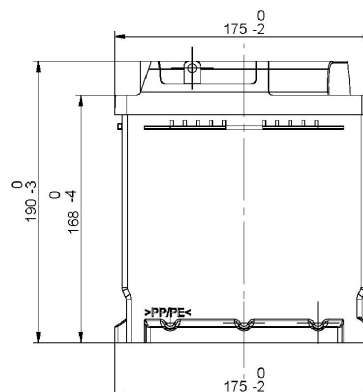

Code Article Central: L03078C03-A

Créé: 11/11/2013

Référence Commerciale: FA770

Modifié: 26/02/2015

Final Outlook	L0303-A
Approval date	15/02/2014

PERFORMANCES

Tension (V):	12 V	
C20 (Ah):	77,0	20 h
Intensité de démarrage (A):	760	EN
Charge:	WET	
Technologie:	Vented/Flooded	
Alliage grille:	Ca/Ca	

DIMENSIONS

Longueur (± 2mm):	278
Largeur (± 2mm):	175
Hauteur (± 2mm):	190

Tous les chiffres montrent des valeurs nominales. Les tolérances selon EN 50342 et règlements européens sont applicables.

BAC

Type:	L03	GREY DARK
Fixation:	B13	
Adaptateur:	No	

COUVERCLE

Type:	Double with Rigi	GREY DARK
Polarité:	ETN 0	
Type de borne:	EN taper post	
Adaptateur de bornes:	No	
Indicateur de charge:	No	
Dégazage:	Central	
Pastille anti-déflagrante:	2 Filters	
Bouchon latéral:	Standard	Right side BLACK shape