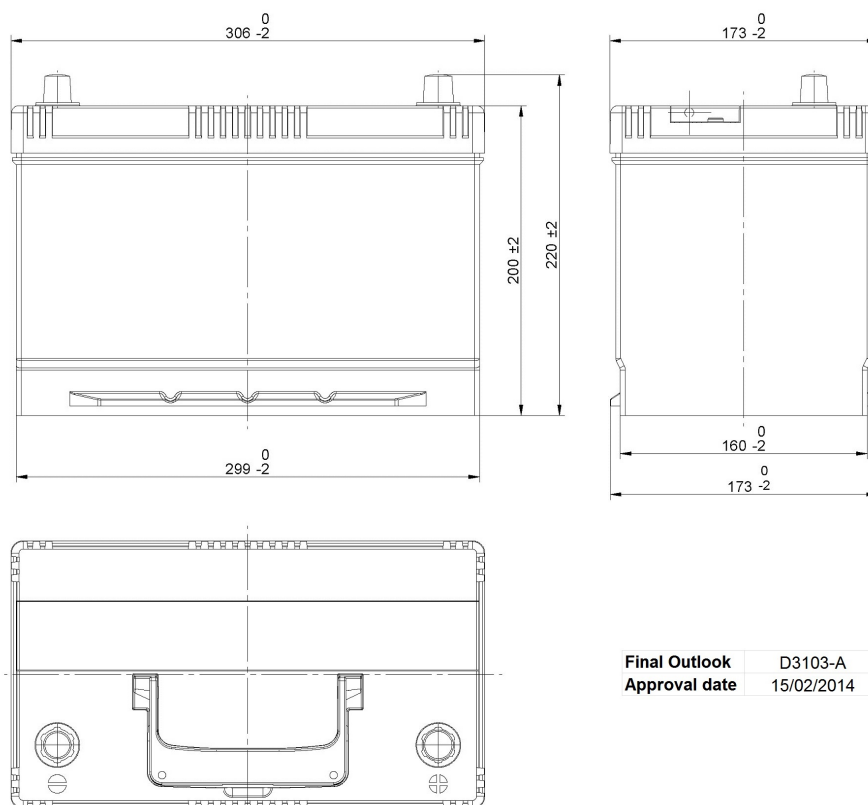

Code Article Central: D31074C03-A

Créé: 21/11/2013

Référence Commerciale: FB954

Modifié: 26/02/2015

PERFORMANCES

Tension (V):	12 V	
C20 (Ah):	95,0	20 h
Intensité de démarrage (A):	720	EN
Charge:	WET	
Technologie:	Vented/Flooded	
Alliage grille:	Ca/Ca	

BAC

Type:	D31	BLACK
Fixation:	Korean B1	
Adaptateur:	No	

COUVERCLE

Type:	Flat/Press integ	GREY DARK
Polarité:	ETN 0	
Type de borne:	EN taper post	
Adaptateur de bornes:	No	
Indicateur de charge:	No	
Dégazage:	Central	
Pastille anti-déflagrante:	1 Filter at Right	
Bouchon latéral:	No	

DIMENSIONS

Longueur (± 2mm):	306
Largeur (± 2mm):	173
Hauteur (± 2mm):	222

BOUCHONS

Type:	1 x VCL Vent	GREY DARK
-------	--------------	-----------

POIGNEE

Type:	1 x Integrated	GREY DARK
-------	----------------	-----------