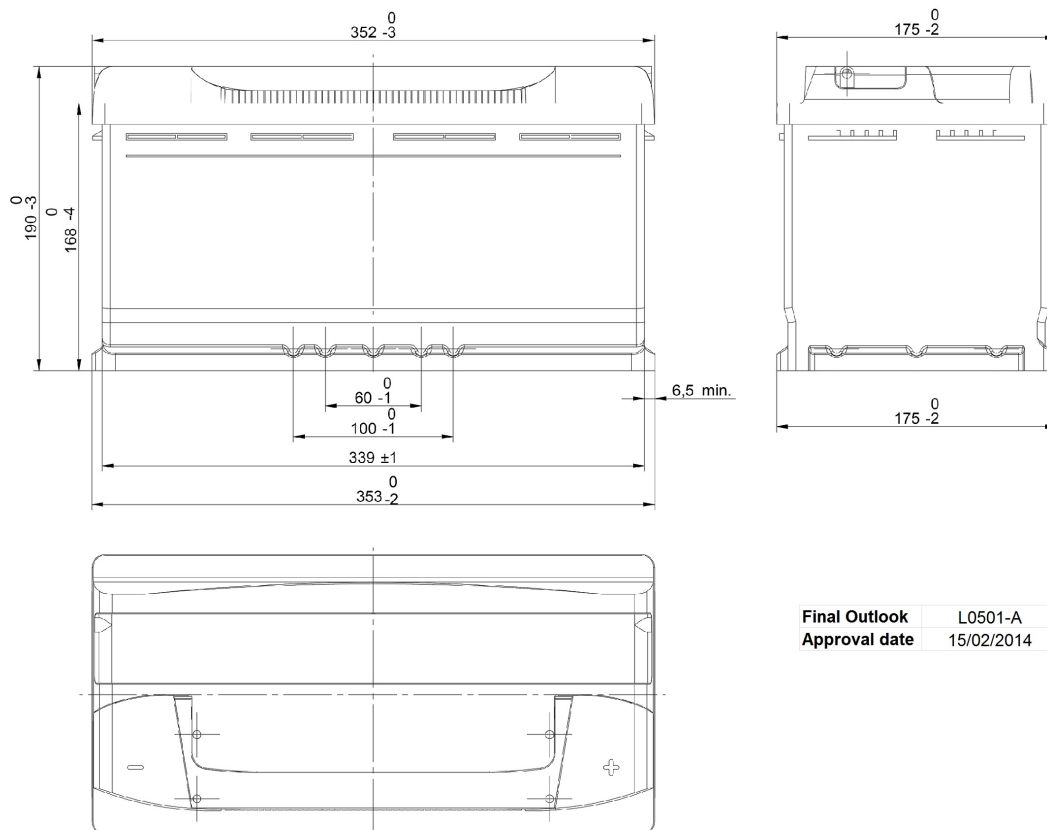

Code Article Central: L05083C01-A

Créé: 06/11/2013

Référence Commerciale: FB950

Modifié: 10/06/2015

PERFORMANCES

Tension (V):	12 V	
C20 (Ah):	95,0	20 h
Intensité de démarrage (A):	800	EN
Charge:	WET	
Technologie:	Vented/Flooded	
Alliage grille:	Ca/Ca	

DIMENSIONS

Longueur (± 2mm):	353
Largeur (± 2mm):	175
Hauteur (± 2mm):	190

Tous les chiffres montrent des valeurs nominales. Les tolérances selon EN 50342 et règlements européens sont applicables.

BAC

Type:	L05	BLACK
Fixation:	B13	
Adaptateur:	No	

COUVERCLE

Type:	NPR	GREY DARK
Polarité:	ETN 0	
Type de borne:	EN taper post	
Adaptateur de bornes:	No	
Indicateur de charge:	No	
Dégazage:	Central	
Pastille anti-déflagrante:	2 Filters	
Bouchon latéral:	Standard	Right side
	shape	BLACK