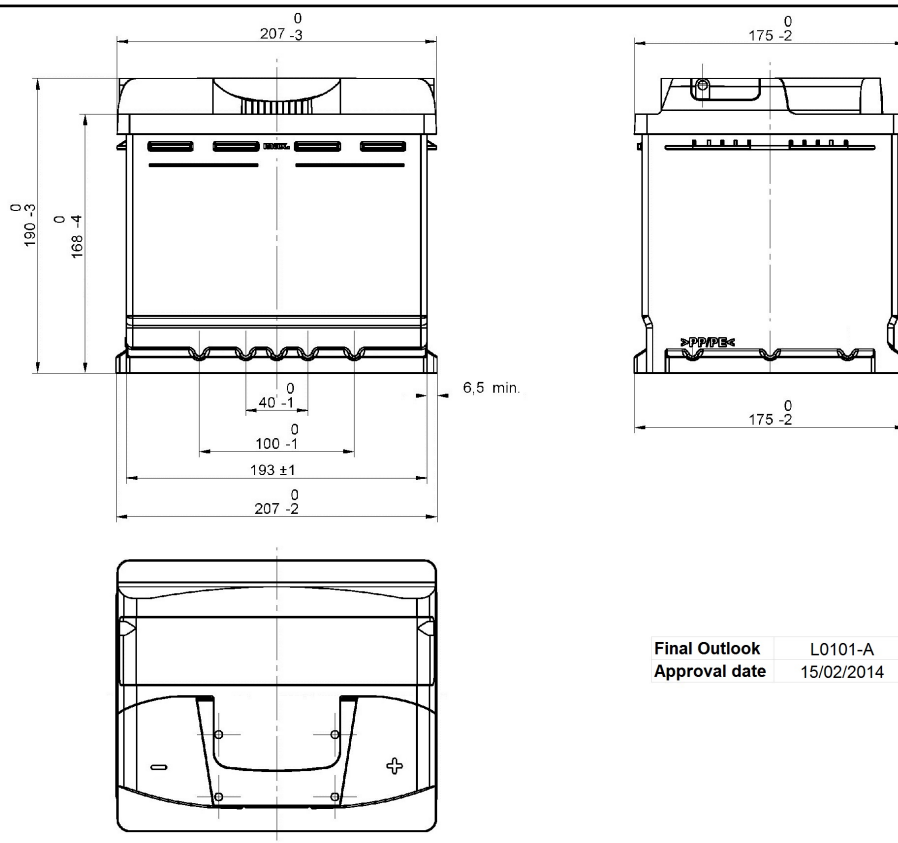

Code Article Central: L01045C01-A

Créé: 06/11/2013

Référence Commerciale: FB500

Modifié: 26/02/2015

Final Outlook	L0101-A
Approval date	15/02/2014

PERFORMANCES		BAC		
Tension (V):	12 V	Type:	L01	BLACK
C20 (Ah):	50,0 20 h	Fixation:	B13	
Intensité de démarrage (A):	450 EN	Adaptateur:	No	
Charge:	WET	COUVERCLE		
Technologie:	Vented/Flooded	Type:	NPR	GREY DARK
Alliage grille:	Ca/Ca	Polarité:	ETN 0	
		Type de borne:	EN taper post	
		Adaptateur de bornes:	No	
		Indicateur de charge:	No	
		Dégazage:	Central	
		Pastille anti-déflagrante:	2 Filters	
		Bouchon latéral:	Standard Right side	BLACK
			shape	
DIMENSIONS		BOUCHONS		
Longueur (± 2mm):	207	Type:	1 x NPR (Manifold)	GREY DARK
Largeur (± 2mm):	175	POIGNEE		
Hauteur (± 2mm):	190	Type:	1 x NPR (Standard)	GREY DARK
		AUTRES		
		Tube de dégazage:	No	

Tous les chiffres montrent des valeurs nominales. Les tolérances selon EN 50342 et règlements européens sont applicables.