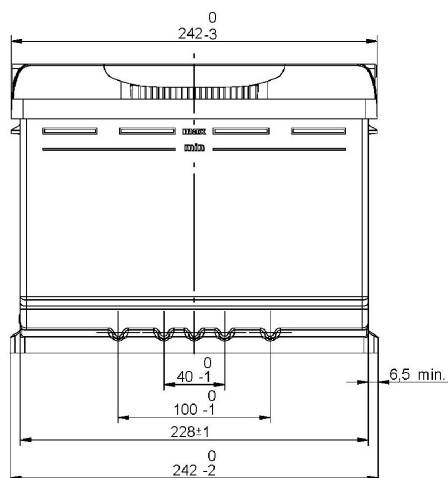

Code Article Central: L02066C05-A

Créé: 11/11/2013

Référence Commerciale: FA640

Modifié: 26/02/2015

Final Outlook	L0205-A
Approval date	15/02/2014

PERFORMANCES

Tension (V):	12 V	
C20 (Ah):	64,0	20 h
Intensité de démarrage (A):	640	EN
Charge:	WET	
Technologie:	Vented/Flooded	
Alliage grille:	Ca/Ca	

DIMENSIONS

Longueur (± 2mm):	242
Largeur (± 2mm):	175
Hauteur (± 2mm):	190

Tous les chiffres montrent des valeurs nominales. Les tolérances selon EN 50342 et règlements européens sont applicables.

BAC

Type:	L02	GREY DARK
Fixation:	B13	
Adaptateur:	No	

COUVERCLE

Type:	Double with Rigi	GREY DARK
Polarité:	ETN 0	
Type de borne:	EN taper post	
Adaptateur de bornes:	No	
Indicateur de charge:	No	
Dégazage:	Central	
Pastille anti-déflagrante:	2 Filters	
Bouchon latéral:	Standard	Right side BLACK shape