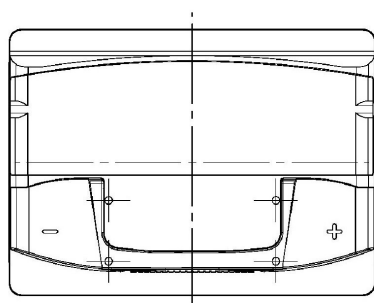

Code Article Central: L02066C05-A

Créé: 11/11/2013

Référence Commerciale: FA640

Modifié: 26/02/2015

Final Outlook	L0205-A
Approval date	15/02/2014

PERFORMANCES

Tension (V):	12 V	
C20 (Ah):	64,0	20 h
Intensité de démarrage (A):	640	EN
Charge:	WET	
Technologie:	Vented/Flooded	
Alliage grille:	Ca/Ca	

DIMENSIONS

Longueur (± 2mm):	242
Largeur (± 2mm):	175
Hauteur (± 2mm):	190

Tous les chiffres montrent des valeurs nominales. Les tolérances selon EN 50342 et règlements européens sont applicables.

BAC

Type:	L02	GREY DARK
Fixation:	B13	
Adaptateur:	No	

COUVERCLE

Type:	Double with Rigi	GREY DARK
Polarité:	ETN 0	
Type de borne:	EN taper post	
Adaptateur de bornes:	No	
Indicateur de charge:	No	
Dégazage:	Central	
Pastille anti-déflagrante:	2 Filters	
Bouchon latéral:	Standard	Right side BLACK shape