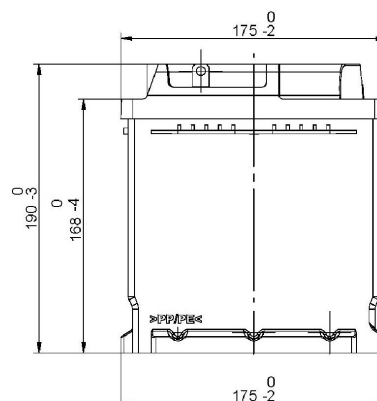

Code Article Central: L02066C05-A

Créé: 11/11/2013

Référence Commerciale: FA640

Modifié: 26/02/2015

Final Outlook	L0205-A
Approval date	15/02/2014

PERFORMANCES

Tension (V):	12 V	
C20 (Ah):	64,0	20 h
Intensité de démarrage (A):	640	EN
Charge:	WET	
Technologie:	Vented/Flooded	
Alliage grille:	Ca/Ca	

DIMENSIONS

Longueur (± 2mm):	242
Largeur (± 2mm):	175
Hauteur (± 2mm):	190

Tous les chiffres montrent des valeurs nominales. Les tolérances selon EN 50342 et règlements européens sont applicables.

BAC

Type:	L02	GREY DARK
Fixation:	B13	
Adaptateur:	No	

COUVERCLE

Type:	Double with Rigi	GREY DARK
Polarité:	ETN 0	
Type de borne:	EN taper post	
Adaptateur de bornes:	No	
Indicateur de charge:	No	
Dégazage:	Central	
Pastille anti-déflagrante:	2 Filters	
Bouchon latéral:	Standard	Right side BLACK shape