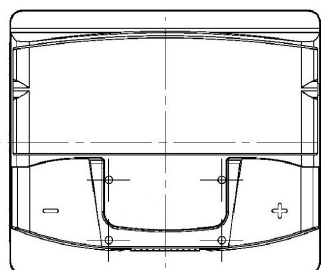

Code Article Central: L01054C03-A

Créé: 11/11/2013

Référence Commerciale: FA530

Modifié: 26/02/2015

Final Outlook	L0103-A
Approval date	15/02/2014

PERFORMANCES

Tension (V):	12 V	
C20 (Ah):	53,0	20 h
Intensité de démarrage (A):	540	EN
Charge:	WET	
Technologie:	Vented/Flooded	
Alliage grille:	Ca/Ca	

DIMENSIONS

Longueur (± 2mm):	207
Largeur (± 2mm):	175
Hauteur (± 2mm):	190

Tous les chiffres montrent des valeurs nominales. Les tolérances selon EN 50342 et règlements européens sont applicables.

BAC

Type:	L01	GREY DARK
Fixation:	B13	
Adaptateur:	No	

COUVERCLE

Type:	Double with Rigi	GREY DARK
Polarité:	ETN 0	
Type de borne:	EN taper post	
Adaptateur de bornes:	No	
Indicateur de charge:	No	
Dégazage:	Central	
Pastille anti-déflagrante:	2 Filters	
Bouchon latéral:	Standard	Right side BLACK shape