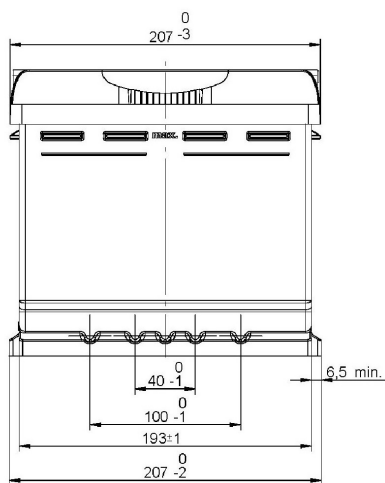

Code Article Central: L01054C03-A

Créé: 11/11/2013

Référence Commerciale: FA530

Modifié: 26/02/2015

Final Outlook	L0103-A
Approval date	15/02/2014

PERFORMANCES

Tension (V):	12 V	
C20 (Ah):	53,0	20 h
Intensité de démarrage (A):	540	EN
Charge:	WET	
Technologie:	Vented/Flooded	
Alliage grille:	Ca/Ca	

DIMENSIONS

Longueur (± 2mm):	207
Largeur (± 2mm):	175
Hauteur (± 2mm):	190

Tous les chiffres montrent des valeurs nominales. Les tolérances selon EN 50342 et règlements européens sont applicables.

BAC

Type:	L01	GREY DARK
Fixation:	B13	
Adaptateur:	No	

COUVERCLE

Type:	Double with Rigi	GREY DARK
Polarité:	ETN 0	
Type de borne:	EN taper post	
Adaptateur de bornes:	No	
Indicateur de charge:	No	
Dégazage:	Central	
Pastille anti-déflagrante:	2 Filters	
Bouchon latéral:	Standard	Right side BLACK shape