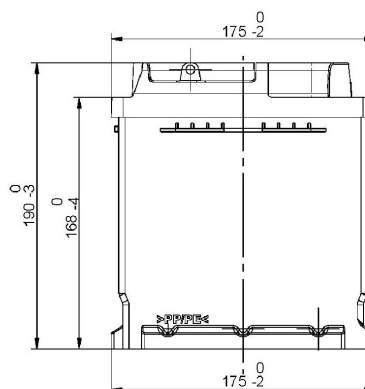

Code Article Central: L01054C03-A

Créé: 11/11/2013

Référence Commerciale: FA530

Modifié: 26/02/2015

Final Outlook	L0103-A
Approval date	15/02/2014

PERFORMANCES

Tension (V):	12 V	
C20 (Ah):	53,0	20 h
Intensité de démarrage (A):	540	EN
Charge:	WET	
Technologie:	Vented/Flooded	
Alliage grille:	Ca/Ca	

DIMENSIONS

Longueur (± 2mm):	207
Largeur (± 2mm):	175
Hauteur (± 2mm):	190

Tous les chiffres montrent des valeurs nominales. Les tolérances selon EN 50342 et règlements européens sont applicables.

BAC

Type:	L01	GREY DARK
Fixation:	B13	
Adaptateur:	No	

COUVERCLE

Type:	Double with Rigi	GREY DARK
Polarité:	ETN 0	
Type de borne:	EN taper post	
Adaptateur de bornes:	No	
Indicateur de charge:	No	
Dégazage:	Central	
Pastille anti-déflagrante:	2 Filters	
Bouchon latéral:	Standard	Right side BLACK shape