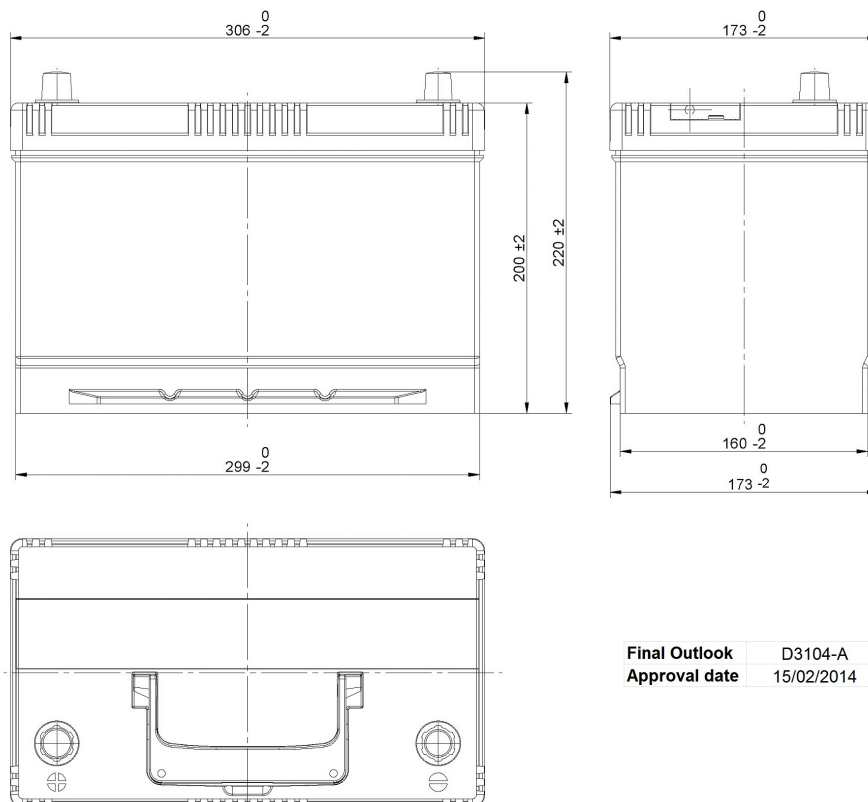

Code Article Central: D31074C04-A

Créé: 21/11/2013

Référence Commerciale: Fb955

Modifié: 26/02/2015

PERFORMANCES

Tension (V):	12 V	
C20 (Ah):	95,0	20 h
Intensité de démarrage (A):	720	EN
Charge:	WET	
Technologie:	Vented/Flooded	
Alliage grille:	Ca/Ca	

DIMENSIONS

Longueur (± 2mm):	306
Largeur (± 2mm):	173
Hauteur (± 2mm):	222

Tous les chiffres montrent des valeurs nominales. Les tolérances selon EN 50342 et règlements européens sont applicables.

BAC

Type:	D31	BLACK
Fixation:	Korean B1	
Adaptateur:	No	

COUVERCLE

Type:	Flat/Press integ	GREY DARK
Polarité:	ETN 1	
Type de borne:	EN taper post	
Adaptateur de bornes:	No	
Indicateur de charge:	No	
Dégazage:	Central	
Pastille anti-déflagrante:	1 Filter at Right	
Bouchon latéral:	No	

BOUCHONS

Type:	1 x VCL Vent	GREY DARK

POIGNEE

Type:	1 x Integrated	GREY DARK

AUTRES

Tube de dégazage:	No