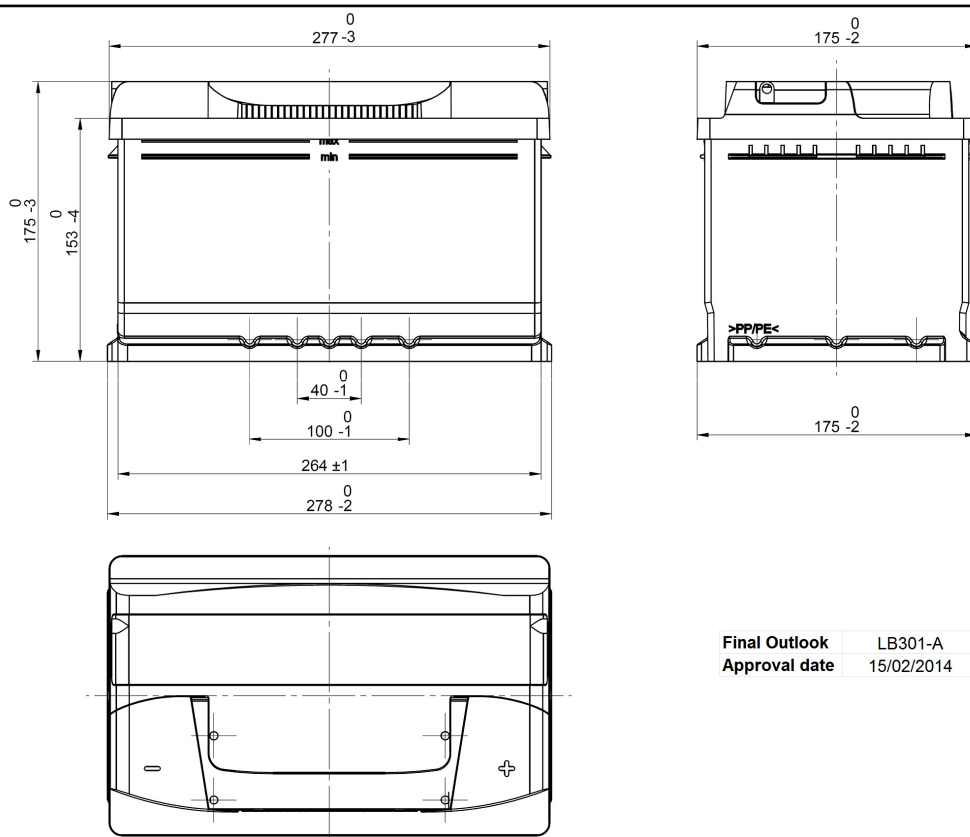

Code Article Central: LB3067C01-A

Créé: 06/11/2013

Référence Commerciale: FB712

Modifié: 26/02/2015

Final Outlook	LB301-A
Approval date	15/02/2014

PERFORMANCES

Tension (V):	12 V	
C20 (Ah):	71,0	20 h
Intensité de démarrage (A):	670	EN
Charge:	WET	
Technologie:	Vented/Flooded	
Alliage grille:	Ca/Ca	

DIMENSIONS

Longueur (± 2mm):	278
Largeur (± 2mm):	175
Hauteur (± 2mm):	175

Tous les chiffres montrent des valeurs nominales. Les tolérances selon EN 50342 et règlements européens sont applicables.

BAC

Type:	LB3	BLACK
Fixation:	B13	
Adaptateur:	No	

COUVERCLE

Type:	NPR	GREY DARK
Polarité:	ETN 0	
Type de borne:	EN taper post	
Adaptateur de bornes:	No	
Indicateur de charge:	No	
Dégazage:	Central	
Pastille anti-déflagrante:	2 Filters	
Bouchon latéral:	Standard	Right side BLACK shape

BOUCHONS

Type:	1 x NPR (Manifold)	GREY DARK
-------	--------------------	-----------

POIGNEE

Type:	1 x NPR (Standard)	GREY DARK
-------	--------------------	-----------

AUTRES

Tube de dégazage:	No
-------------------	----