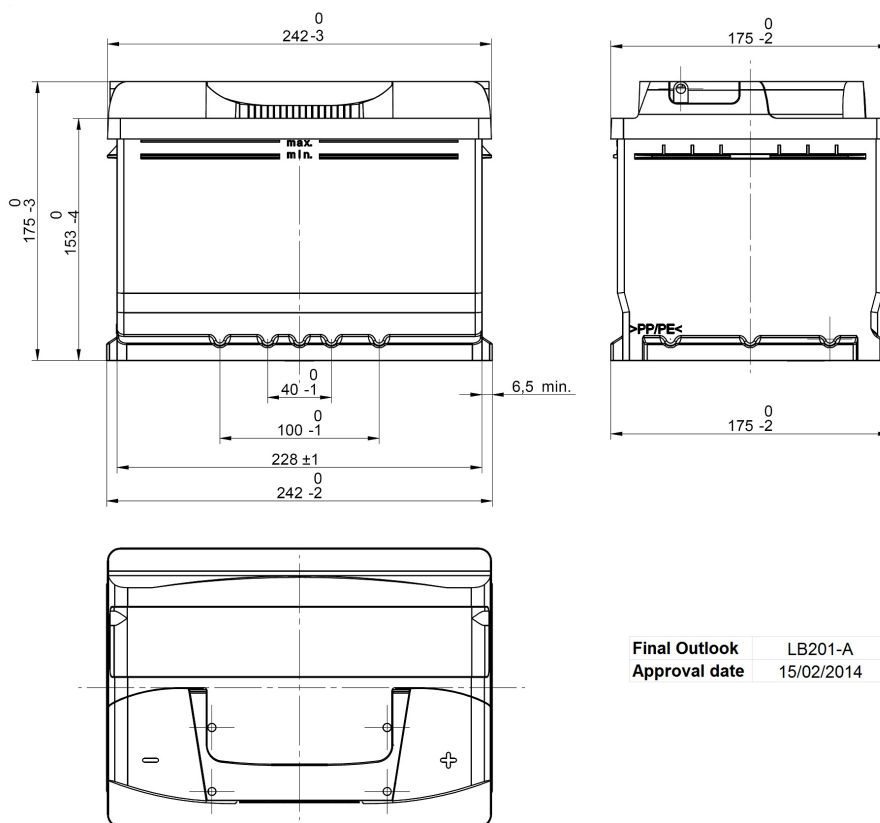

Code Article Central: LB2054C01-A

Créé: 06/11/2013

Référence Commerciale: FB602

Modifié: 26/02/2015

PERFORMANCES

Tension (V):	12 V	
C20 (Ah):	60,0	20 h
Intensité de démarrage (A):	540	EN
Charge:	WET	
Technologie:	Vented/Flooded	
Alliage grille:	Ca/Ca	

DIMENSIONS

Longueur (± 2mm):	242
Largeur (± 2mm):	175
Hauteur (± 2mm):	175

Tous les chiffres montrent des valeurs nominales. Les tolérances selon EN 50342 et règlements européens sont applicables.

BAC

Type:	LB2	BLACK
Fixation:	B13	
Adaptateur:	No	

COUVERCLE

Type:	NPR	GREY DARK
Polarité:	ETN 0	
Type de borne:	EN taper post	
Adaptateur de bornes:	No	
Indicateur de charge:	No	
Dégazage:	Central	
Pastille anti-déflagrante:	2 Filters	
Bouchon latéral:	Standard	Right side BLACK shape