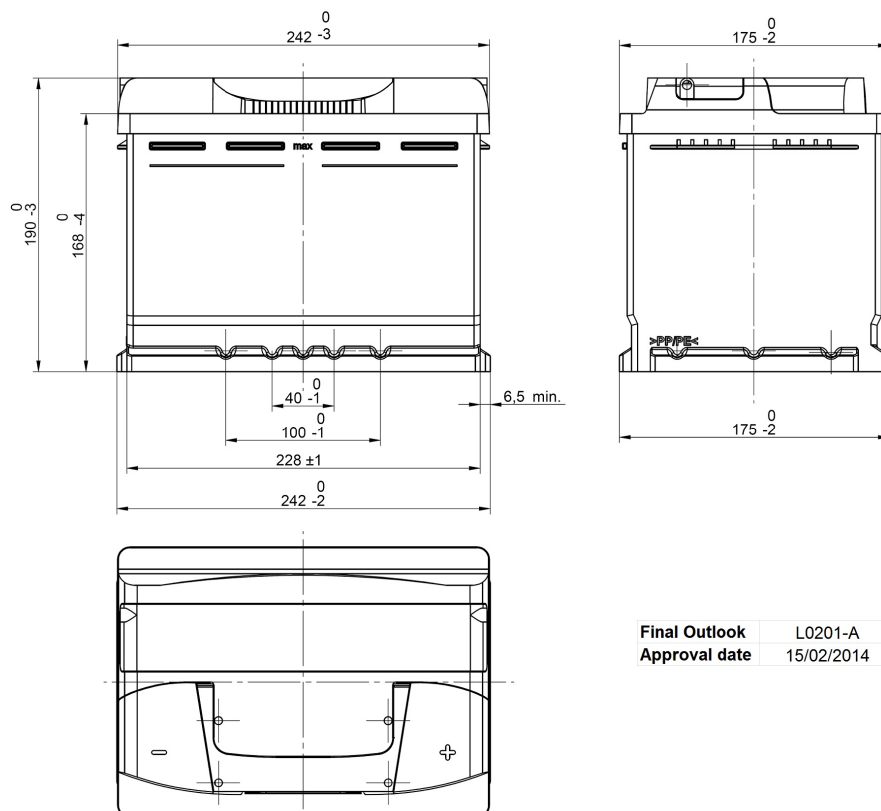

Code Article Central: L02054C01-A

Créé: 06/11/2013

Référence Commerciale: FB620

Modifié: 26/02/2015

Final Outlook	L0201-A
Approval date	15/02/2014

PERFORMANCES

Tension (V):	12 V	
C20 (Ah):	62,0	20 h
Intensité de démarrage (A):	540	EN
Charge:	WET	
Technologie:	Vented/Flooded	
Alliage grille:	Ca/Ca	

DIMENSIONS

Longueur (± 2mm):	242
Largeur (± 2mm):	175
Hauteur (± 2mm):	190

Tous les chiffres montrent des valeurs nominales. Les tolérances selon EN 50342 et règlements européens sont applicables.

BAC

Type:	L02	BLACK
Fixation:	B13	
Adaptateur:	No	

COUVERCLE

Type:	NPR	GREY DARK
Polarité:	ETN 0	
Type de borne:	EN taper post	
Adaptateur de bornes:	No	
Indicateur de charge:	No	
Dégazage:	Central	
Pastille anti-déflagrante:	2 Filters	
Bouchon latéral:	Standard	Right side BLACK shape