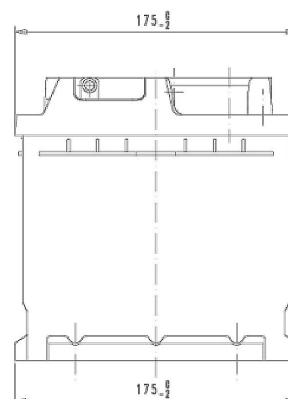

Code Article Central: LB4070C01-A

Créé: 06/11/2013

Référence Commerciale: FB802

Modifié: 26/02/2015

Final Outlook	LB401-A
Approval date	15/02/2014

PERFORMANCES

Tension (V):	12 V	
C20 (Ah):	80,0	20 h
Intensité de démarrage (A):	700	EN
Charge:	WET	
Technologie:	Vented/Flooded	
Alliage grille:	Ca/Ca	

DIMENSIONS

Longueur (± 2mm):	315
Largeur (± 2mm):	175
Hauteur (± 2mm):	175

Tous les chiffres montrent des valeurs nominales. Les tolérances selon EN 50342 et règlements européens sont applicables.

BAC

Type:	LB4	BLACK
Fixation:	B13	
Adaptateur:	No	

COUVERCLE

Type:	NPR	GREY DARK
Polarité:	ETN 0	
Type de borne:	EN taper post	
Adaptateur de bornes:	No	
Indicateur de charge:	No	
Dégazage:	Central	
Pastille anti-déflagrante:	2 Filters	
Bouchon latéral:	Standard	Right side BLACK shape