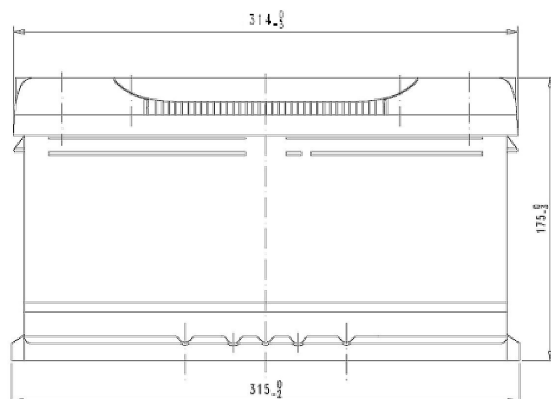

Code Article Central: LB4070C01-A

Créé: 06/11/2013

Référence Commerciale: FB802

Modifié: 26/02/2015

Final Outlook	LB401-A
Approval date	15/02/2014

PERFORMANCES

Tension (V):	12 V	
C20 (Ah):	80,0	20 h
Intensité de démarrage (A):	700	EN
Charge:	WET	
Technologie:	Vented/Flooded	
Alliage grille:	Ca/Ca	

DIMENSIONS

Longueur (± 2mm):	315
Largeur (± 2mm):	175
Hauteur (± 2mm):	175

Tous les chiffres montrent des valeurs nominales. Les tolérances selon EN 50342 et règlements européens sont applicables.

BAC

Type:	LB4	BLACK
Fixation:	B13	
Adaptateur:	No	

COUVERCLE

Type:	NPR	GREY DARK
Polarité:	ETN 0	
Type de borne:	EN taper post	
Adaptateur de bornes:	No	
Indicateur de charge:	No	
Dégazage:	Central	
Pastille anti-déflagrante:	2 Filters	
Bouchon latéral:	Standard	Right side BLACK shape