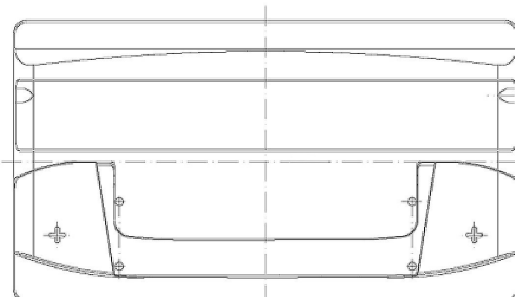

Code Article Central: LB4070C01-A

Créé: 06/11/2013

Référence Commerciale: FB802

Modifié: 26/02/2015

Final Outlook	LB401-A
Approval date	15/02/2014

PERFORMANCES

Tension (V):	12 V	
C20 (Ah):	80,0	20 h
Intensité de démarrage (A):	700	EN
Charge:	WET	
Technologie:	Vented/Flooded	
Alliage grille:	Ca/Ca	

DIMENSIONS

Longueur (± 2mm):	315
Largeur (± 2mm):	175
Hauteur (± 2mm):	175

Tous les chiffres montrent des valeurs nominales. Les tolérances selon EN 50342 et règlements européens sont applicables.

BAC

Type:	LB4	BLACK
Fixation:	B13	
Adaptateur:	No	

COUVERCLE

Type:	NPR	GREY DARK
Polarité:	ETN 0	
Type de borne:	EN taper post	
Adaptateur de bornes:	No	
Indicateur de charge:	No	
Dégazage:	Central	
Pastille anti-déflagrante:	2 Filters	
Bouchon latéral:	Standard	Right side BLACK shape