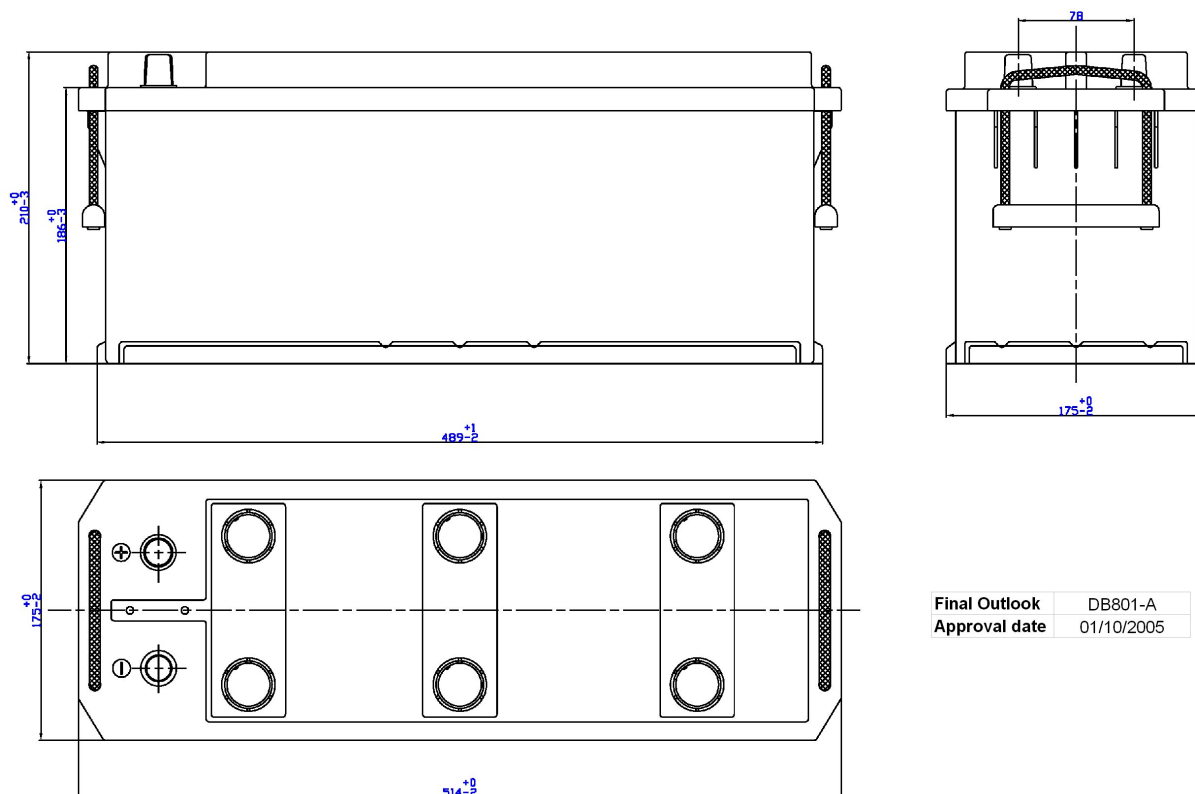

Code Article Central: DB8100W01-A

Créé: 06/09/2005

Référence Commerciale: FG1355

Modifié: 04/03/2014

PERFORMANCES

Tension (V):	12 V	
C20 (Ah):	135,0	20 h
Intensité de démarrage (A):	1000	EN
Charge:	WET	
Technologie:	Vented/Flooded	
Alliage grille:	Hybrid	

DIMENSIONS

Longueur (± 2mm):	514
Largeur (± 2mm):	175
Hauteur (± 2mm):	210

Tous les chiffres montrent des valeurs nominales. Les tolérances selon EN 50342 et règlements européens sont applicables.

BAC

Type:	DB8	BLACK
Fixation:	B3	
Adaptateur:	No	

COUVERCLE

Type:	DIN	BLACK
Polarité:	ETN 3	
Type de borne:	EN taper post	
Adaptateur de bornes:	No	
Indicateur de charge:	No	
Dégazage:	Independent	
Pastille anti-déflagrante:	No	
Bouchon latéral:	No	

BOUCHONS