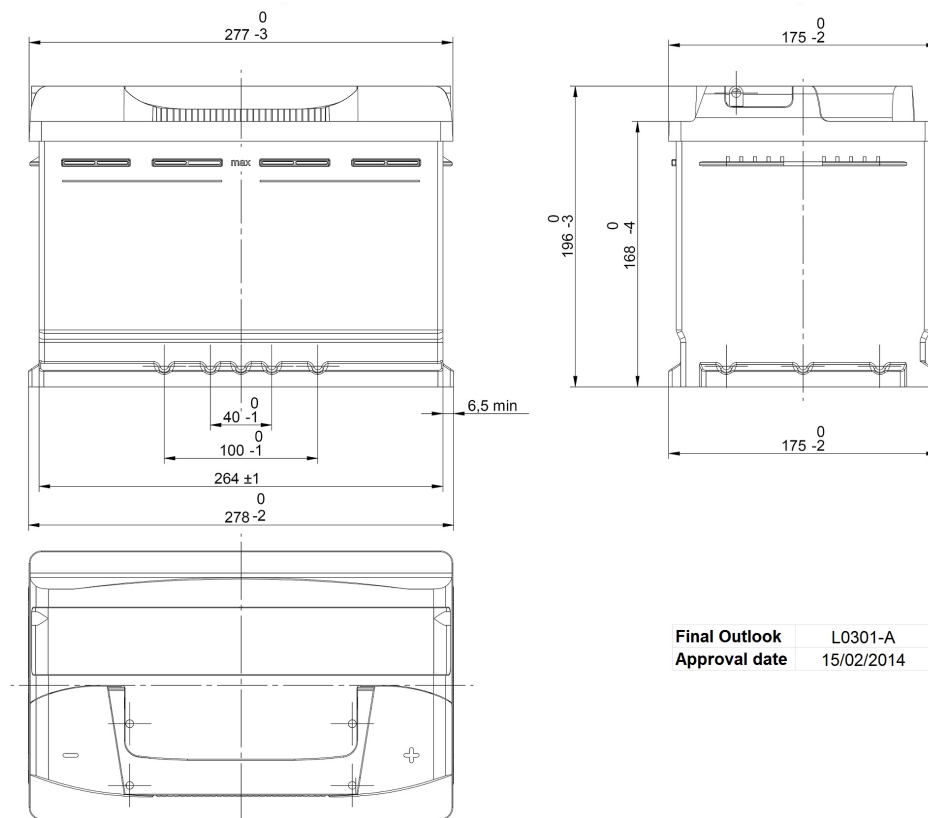

Code Article Central: L03068C01-A

Créé: 06/11/2013

Référence Commerciale: FB740

Modifié: 10/06/2015

Final Outlook	L0301-A
Approval date	15/02/2014

PERFORMANCES

Tension (V):	12 V	
C20 (Ah):	74,0	20 h
Intensité de démarrage (A):	680	EN
Charge:	WET	
Technologie:	Vented/Flooded	
Alliage grille:	Ca/Ca	

DIMENSIONS

Longueur (± 2mm):	278
Largeur (± 2mm):	175
Hauteur (± 2mm):	190

Tous les chiffres montrent des valeurs nominales. Les tolérances selon EN 50342 et règlements européens sont applicables.

BAC

Type:	L03	BLACK
Fixation:	B13	
Adaptateur:	No	

COUVERCLE

Type:	NPR	GREY DARK
Polarité:	ETN 0	
Type de borne:	EN taper post	
Adaptateur de bornes:	No	
Indicateur de charge:	No	
Dégazage:	Central	
Pastille anti-déflagrante:	2 Filters	
Bouchon latéral:	Standard	Right side BLACK shape