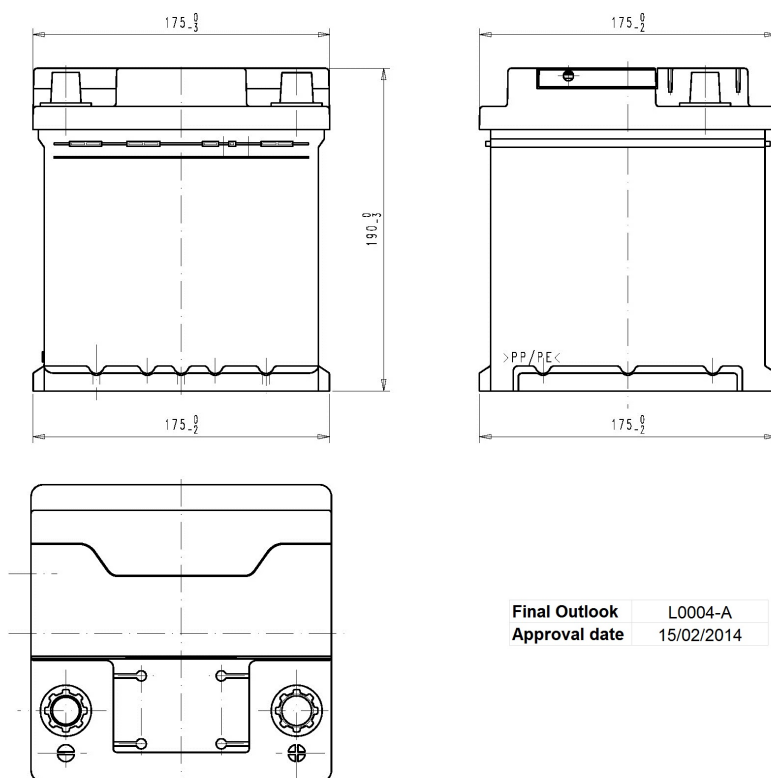

Code Article Central: L00041C04-A

Créé: 04/11/2013

Référence Commerciale: FB440

Modifié: 04/03/2015

PERFORMANCES

Tension (V):	12 V	
C20 (Ah):	44,0	20 h
Intensité de démarrage (A):	400	EN
Charge:	WET	
Technologie:	Vented/Flooded	
Alliage grille:	Ca/Ca	

DIMENSIONS

Longueur (± 2mm):	175
Largeur (± 2mm):	175
Hauteur (± 2mm):	190

Tous les chiffres montrent des valeurs nominales. Les tolérances selon EN 50342 et règlements européens sont applicables.

BAC

Type:	L00	BLACK
Fixation:	B13	
Adaptateur:	No	

COUVERCLE

Type:	STS	GREY DARK
Polarité:	ETN 0	
Type de borne:	EN taper post	
Adaptateur de bornes:	No	
Indicateur de charge:	No	
Dégazage:	Central	
Pastille anti-déflagrante:	1 Filter at Left	
Bouchon latéral:	No	