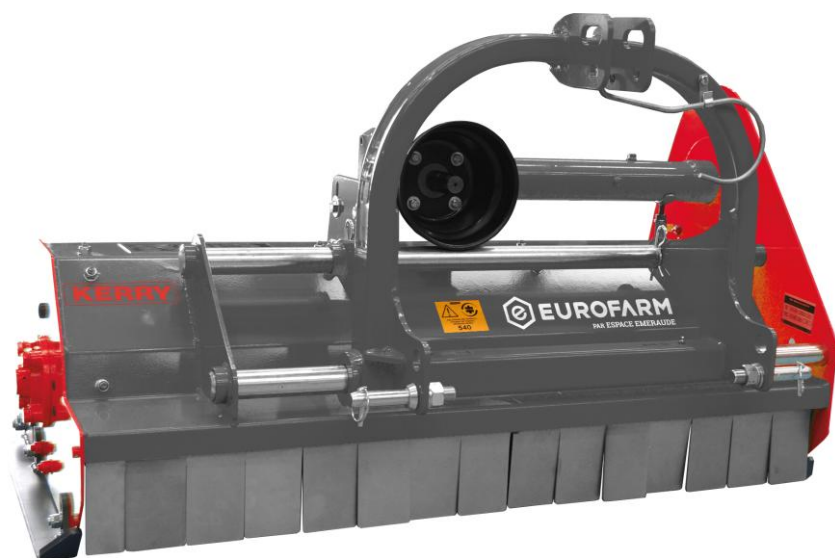

BROYEUR AXE HORIZONTAL A MARTEAUX

Broyeur KERRY 1.30M

Les + produit :

- ✓ Complet avec rouleau et cardan
- ✓ Sécurité roue libre

DESCRIPTIF PRODUIT :

Broyeur spécial pour l'herbe et branches jusqu'à 2 cm de diamètre.

- Pour Tracteur de 20 à 40 CV
- Attelage à 3 points sur barres massives zinguées CAT I réduite.
- Fléaux
- Déport manuel par 2 positions.
- Boîtier avec roue libre.
- Rouleau arrière 140 mm de diamètre avec décrottoir.
- Palettes avant antiprojections.
- Patins compris.
- Boulons et cardan.
- Protections pour éviter tout accident selon la norme CE.

Réf. KERR130C