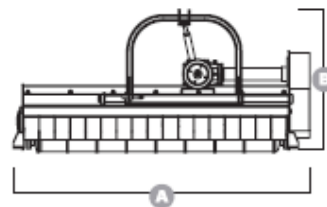

BROYEUR AXE HORIZONTAL A MARTEAUX

Broyeur KERRY 1.30M

Les + produit :

- ✓ Complet avec rouleau et cardan
- ✓ Sécurité roue libre

DESCRIPTIF PRODUIT :

Broyeur spécial pour l'herbe et branches jusqu'à 2 cm de diamètre.

- Pour Tracteur de 20 à 40 CV
- Attelage à 3 points sur barres massives zinguées CAT I réduite.
- Fléaux
- Déport manuel par 2 positions.
- Boîtier avec roue libre.
- Rouleau arrière 140 mm de diamètre avec décrottoir.
- Palettes avant antiprojections.
- Patins compris.
- Boulons et cardan.
- Protections pour éviter tout accident selon la norme CE.

BROYEUR AXE HORIZONTAL A MARTEAUX

Broyeur KERRY 1.30M

CARACTERISTIQUES TECHNIQUES :

MOD.	MM	KG	N°	N°	C.V.	R.P.M.	N°	MM	MM	MM
TBY120	1200	230	12	24+12	20-40	540	2	1350	785	840
TBY130	1300	250	15	30+15	20-40	540	2	1450	785	840
TBY150	1500	290	18	36+18	20-40	540	2	1650	785	840