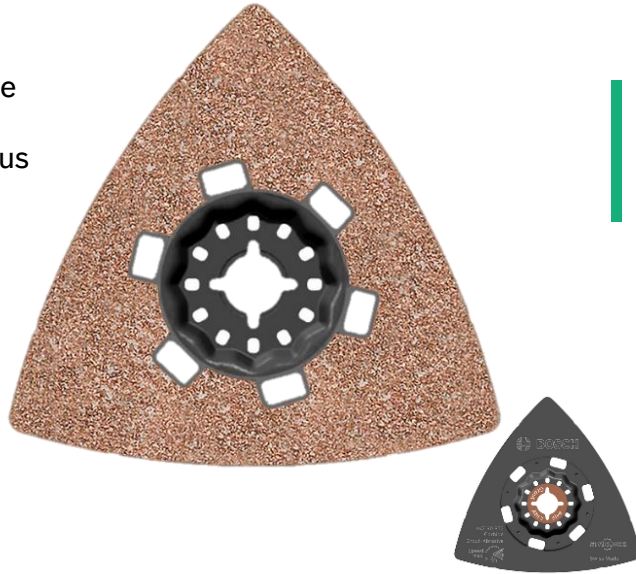

AVZ 90 RT2 – Plateau de ponçage Delta 90 mm

STARLOCK

Enlèvement

De mortier ou de colle à carrelage (par ex. pour remplacer un carrelage endommagé), de résidus de colle à moquette sur surface minérale.

Starlock

Pour une transmission optimale du couple grâce à un système de serrage tridimensionnel

Grout and
Abrasive

Caractéristiques techniques

Référence	2 609 256 F13	
Code EAN	3 165 140 904 889	
Emballage	Hauteur mm	N/A
	Largeur mm	N/A
	Epaisseur mm	N/A
Lancement	Poids g	N/A
	Q3 2017	

| **Durée de vie extra-longue** - Technologie au carbure

| Grain en concrétion carbure grossier pour un **enlèvement rapide**

| **Espace de travail propre** : Les trous d'extraction de poussière permettent une excellente élimination de poussière (en combinaison avec un extracteur de poussière)

| **Aucun problème de fusion** du papier et de la plaque grâce au grain de carbure, les feuilles de ponçage ne sont plus nécessaires.