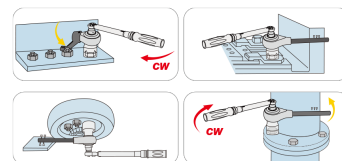

34_8_

Multiplicateur de couple 5:1

- Ratio 5:1
- Précision $\pm 5\%$
- 2 styles de barre de réaction (1 droite et 1 coudée monobloc) pour plus de polyvalence
- Tête monobloc
- Optimisation de la surface de contact sur les engrenages
- Engrenages montés sur roulement à aiguille pour une durée de vie prolongée
- Livré en coffret plastique

	Ratio	Carré conducteur (entrée)	Carré conducteur (sortie)	Capacité Max. (Entrée) (Nm/lbf.ft)	Capacité Max. (Sortie) (Nm/lbf.ft)	Largeur Tête A (mm)	Hauteur H (mm)	Poids (g)
34486	5:1	1/2"	1"	300 / 220	1500 / 1100	108	136.3	7100
34688	5:1	3/4"	1"	540 / 400	2700 / 2000	108	128,1	7400