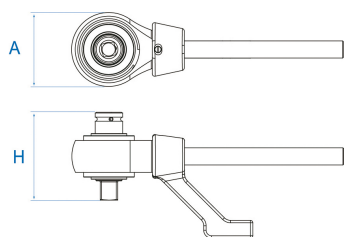

34_8_

Multiplicateur de couple 5:1

- Ratio 5:1
- Précision $\pm 5\%$
- 2 styles de barre de réaction (1 droite et 1 coudée monobloc) pour plus de polyvalence
- Tête monobloc
- Optimisation de la surface de contact sur les engrenages
- Engrenages montés sur roulement à aiguille pour une durée de vie prolongée
- Livré en coffret plastique

	Ratio	Carré conducteur (entrée)	Carré conducteur (sortie)	Capacité Max. (Entrée) (Nm/lbf.ft)	Capacité Max. (Sortie) (Nm/lbf.ft)	Largeur Tête A (mm)	Hauteur H (mm)	Poids (g)
34486	5:1	1/2"	1"	300 / 220	1500 / 1100	108	136.3	7100
34688	5:1	3/4"	1"	540 / 400	2700 / 2000	108	128,1	7400