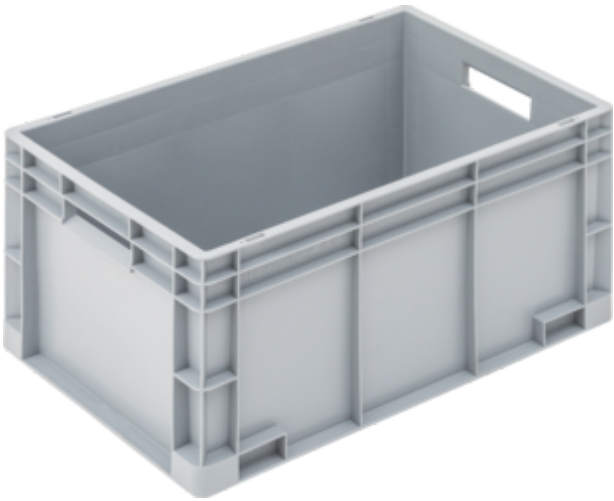

# NEWBOX NB

**NB 65 V1 18**

Dimensions ext: 600x400x320 mm  
 Dimensions ext: 60x40x32 cm  
 Dimensions int: 554x354x317 mm  
 Hauteur utile: 299 mm

Hauteur fond: 18 mm  
 Hauteur empilé: 302 mm  
 Volume: 60.3 l  
 Poids (g): 2506 g

Poids (kg): 2.51 kg  
 Fond plein  
 Parois pleins  
 2 poignées

Matériel: PP  
 Couleur: grigio RAL 7001

Il prodotto è conforme agli attuali requisiti REACH e RoHS.