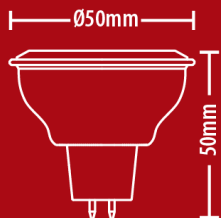

## PACK2VM35S

Lot de 2 ampoules SMD LED MR16, culot GU5.3, 345 Lumens, équivalence 35W ; 2700 K, Blanc chaud

Angle focalisé

345 lm | 35W **G**

2700K - BLANC CHAUD

Ø50 x46 mm	 Culot GU5.3	36° Angle	5 W Conso
---------------	-----------------	--------------	--------------