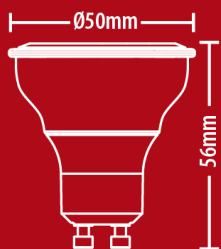

VG50SCWD

Ampoule SMD LED dimmable, culot GU10, 345 Lumens, équivalence 50 W, 4000 Kelvin; Blanc neutre

Angle focalisé

Dimmable
compatible variateur

345lm | 50 W **G**

4000K - BLANC NEUTRE

 Culot GU10	 36° Angle	 5 W Conso	 15000 h Durée de vie
 230V AC Tension	 SMD Techno	 5 ans Garantie	 Eye Secure