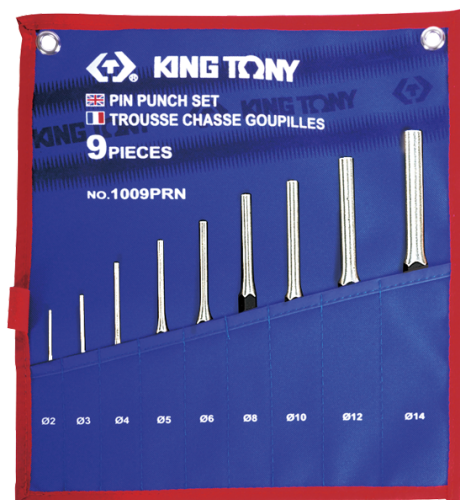

1009PRN

Trousse de chasse-goupilles - 9 pièces

Trousse vide : 831009PRN

Poids (kg) : 1.6

BOX/CTN : 30

- Afin de préserver votre chasse-goupille, utilisez un chasse-clou pour décoller votre goupille.

Series

Content

764

Ø 2 x 30 , Ø 3 x 40 , Ø 4 x 50 , Ø 5 x 50 ,
Ø 6 x 50 , Ø 8 x 50 , Ø 10 x 65 , Ø 12 x 70 ,
Ø 14 x 75