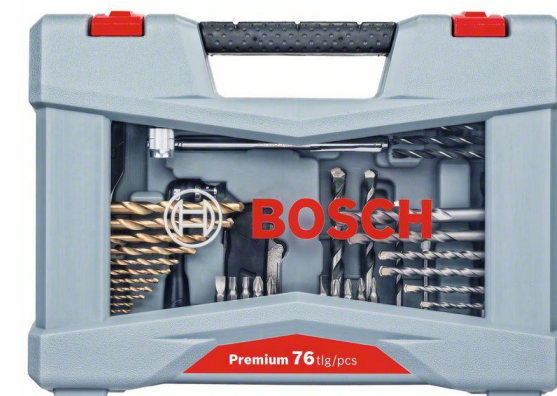

| Assortiment pour le perçage et le vissage et différentes applications dans le bois, le métal et le béton

| Support amovible pour un accès facile aux mèches et forets.

| Coffret robuste au design attrayant.