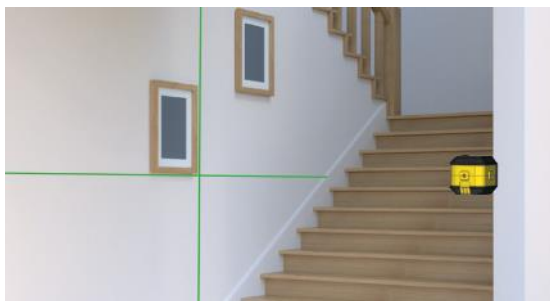

LASER VERT

DECORATION – POSE DE TABLEAUX – CUISINE - PEINTURE

- Utilisation en intérieur
- Projection d'une croix
- Portée : 12 m
- Précision : +/- 6 mm @ 10 m
- Autonomie de batterie : 12 heures
- Plage de nivellement : +/- 4°
- Blocage du pendule pour un transport en toute sécurité
- Triple filetage ¼" pour utilisation avec trépied
- Revêtement renforcé – IP50 : protection élevée contre la poussière et protection standard contre l'humidité – avec corps protégé avec des renforcements caoutchouc soft-grip

Livré avec 2 piles AA, Quicklink 2.0 (bras articulé avec ajustement fin pour orienter le laser dans tous les sens – Filetage ¼), et étui de transport avec attache ceinture

STHT77499-1

3253561774997

Poids produit : 0,570 kg