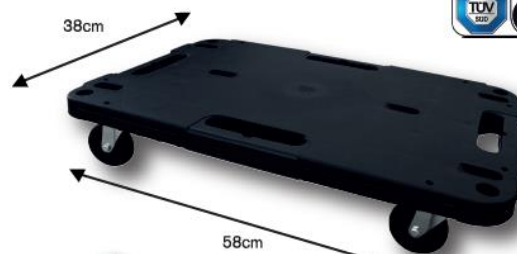

**PLATFOME SUR ROUES
PLATFORM ON WHEELS
PIATTAFORMA SU RUOTE
PLATTFORM AUF RÄDERN**

Static Load Test by

543Kg
POIDS STATIQUE
STATIC WEIGHT
PESO STATICO
STATISCHES GEWICHT