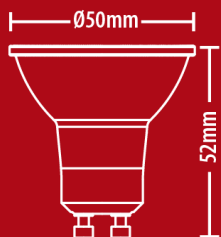

x2

## PACK2VG75SCW

Lot de 2 ampoules SMD LED, culot GU10, 520 Lumens, équivalence 75W, 4000 Kelvins ; Blanc neutre

Angle focalisé

520lm | 75W **F**

4000K - BLANC NEUTRE

 Culot GU10	 36° Angle	 5.5 W Conso	 15000 h Durée de vie
 230V AC Tension	 SMD Techno	 5 ans Garantie	 Eye Secure