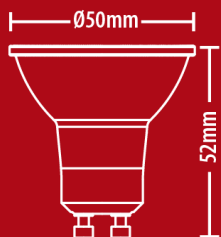

x2

PACK2VG75S

Lot de 2 ampoules SMD LED, culot GU10, 520 Lumens, équivalence 50W, 2700 Kelvins ; Blanc chaud

Angle focalisé

520lm | 75W **F**

2700K - BLANC CHAUD

 Culot GU10	 36° Angle	 5.5 W Conso	 15000 h Durée de vie
 230V AC Tension	 SMD Techno	 5 ans Garantie	 Eye Secure