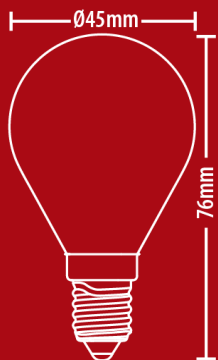

XANLITEHOME

x2

PACK2RFV806PO

Lot de 2 ampoules LED, culot E14, 806 Lumens, équivalence 60W, 2700 K, Blanc chaud

Angle large

Absence
de dissipateur

806 lm | 60W E

2700K - BLANC CHAUD

Ø45 x78 mm	Culot E14	>240° Angle	6.5 W Conso
15000 h Durée de vie	230V AC Tension	FILAMENT Techno	5 ans Garantie