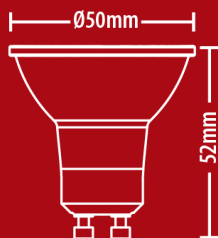

## PACK5RCXG50S

Lot de 5 ampoules SMD LED spots, culot GU10, 345 Lumens, équivalence 50W, 2700 K, Blanc chaud

Angle focalisé

345 lm | 50 W **F**

2700K - BLANC CHAUD

Ø50 x53 mm	 Culot GU10	36° Angle	4 W Conso
15000 h Durée de vie	230V AC Tension	SMD Techno	5 ans Garantie