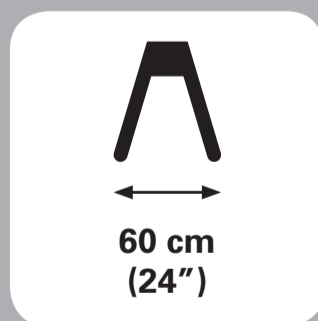

evOLUTION®

www.evolutionbuild.com

MITRE SAW STAND

SCIE À ONGLETS NON INCLUS

Support De Travail Pour Scies A Onglet

IDEAL POUR TOUTES LES SCIES A ONGLET EVOLUTION

CAPACITÉ DE CHARGE: 225 kg

POIGNÉE AMOVIBLES