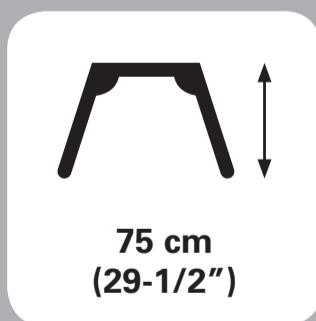

evOLUTION®

www.evolutionbuild.com

MITRE SAW STAND

SCIE À ONGLETS NON INCLUS

Support De Travail Pour Scies A Onglet

IDEAL POUR TOUTES LES SCIES A ONGLET EVOLUTION

CAPACITÉ DE CHARGE: 225 kg

POIGNÉE AMOVIBLES