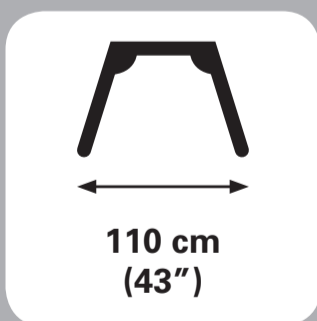

evOLUTION®

www.evolutionbuild.com

MITRE SAW STAND

SCIE À ONGLETS NON INCLUS

Support De Travail Pour Scies A Onglet

IDEAL POUR TOUTES LES SCIES A ONGLET EVOLUTION

CAPACITÉ DE CHARGE: 225 kg

POIGNÉE AMOVIBLES