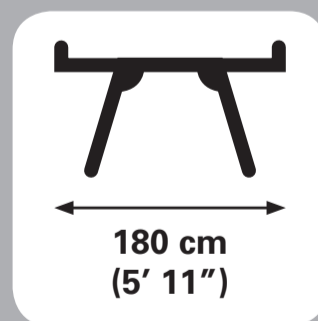

evOLUTION®

www.evolutionbuild.com

MITRE SAW STAND

SCIE À ONGLETS NON INCLUS

Support De Travail Pour Scies A Onglet

IDEAL POUR TOUTES LES SCIES A ONGLET EVOLUTION

CAPACITÉ DE CHARGE: 225 kg

POIGNÉE AMOVIBLES