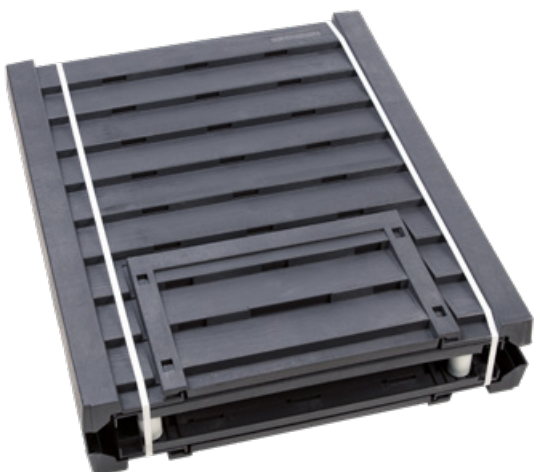

Composteur THERMO WOOD 600 litres

NOUVEAU

Alliez écologie et design avec ce composteur imitation bois. Simple à monter et à utiliser, il est la solution écologique idéale !

PRODUIT

- Esthétique, imitation bois
- Résistant, haute qualité
- Couvercle en deux parties facilitant l'apport des déchets
- Retrait pratique du compost grâce à deux trappes
- Système d'aération discret
- Conditionné à plat pour une manutention et un transport aisés
- Accessoire : grille de fond (à commander séparément)
- Disponible en kit avec grille de fond intégrée

Composteur *Thermo Wood*

LIVRÉ AVEC :

- 4 parois
- 1 couvercle en 2 parties
- 2 portes coulissantes

PRÉCONISATIONS :

- Le composteur doit être posé sur un sol plan
- Le contact avec la terre ferme est obligatoire pour le passage de la bio masse animale
- Ne jamais poser l'appareil sur la pierre ou le béton
- Positionnez-le à un endroit semi-ombragé et à l'abri des rafales de vent

INFORMATIONS :

Désignation	Coloris	Capacité	Réf.	Gencod	Condt
Composteur Thermo Wood	marron	600 L	626050	4 023 122 219 965	12
Kit Composteur Thermo Wood avec grille de fond	marron	600 L	626051	4 023 122 222 941	12