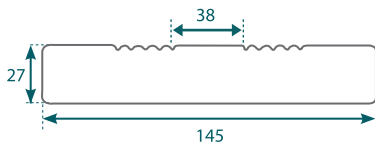

TERRASSE RÉSINEUSES - DOUGLAS

Section : 27X145

Naturel

PROFIL DEBARGE

PROFIL DOUBLE-PEIGNES

- 1 face rainurée (face de référence) 1 face lisse
- Veinage rosé et nœuds sains
- Lames non purgées d'aubier (proportion d'aubier: entre 15 et 20% en moyenne, variable selon les pièces)

-  Provenance : Allemagne
-  Essence : Douglas
-  Qualité : Choix A/B
-  Traitement : Non traité
-  Ép. : 27 mm

DÉSIGNATION	Réf. & Code EAN 13	Larg. (mm)	Long. (m)	COND.
Terrasse Douglas 3m - Profil Double Peignes	PTDG-27X145-300 3 760 193 234 343	145	3,00	175/pal. Botte de 5
Terrasse Douglas 4m - Profil Debarge	PTDG-27X145-400 3 760 193 234 688	145	4,00	175/pal. Botte de 5

Référence : code article - épaisseur x largeur - longueur