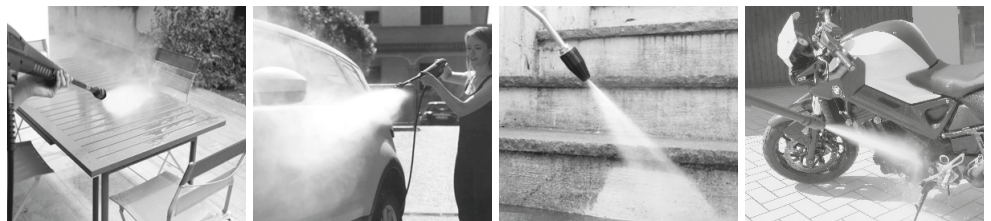

WPS SYSTEM

Sélection de programmes de
nettoyage

Réservoir à détergent intégré, facilement
démontable

Raccord frontal pour
l'alimentation d'eau

CARACTÉRISTIQUES GÉNÉRALES

- Nettoyeur haute pression eau froide avec moteur électrique
- Moteur universel avec protection thermique
- Pompes axiales 3 pistons avec culasse en aluminium
- WPS system - sélection de programmes de nettoyage
- Flexible haute pression R1 1/4 avec renforcement métallique
- Poignée ergonomique avec support de pistolet
- Système TotalStop
- Roues en plastique Ø 17.5 cm avec bande de caoutchouc
- Réservoir à détergent intégré
- Enrouleur en position haute