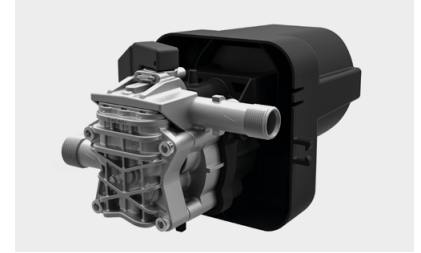

KRX PLUS

**WPS
SYSTEM**

soft

medium

hard

Poignée ergonomique
avec support de pistolet

Flexible haute pression
R1 1/4

PT 03 BRUSH Moteur universel
Culasse en aluminium

WPS SYSTEM

Sélection de programmes de
nettoyage

Réservoir à détergent intégré, facilement
démontable

Raccord frontal pour
l'alimentation d'eau

CARACTÉRISTIQUES GÉNÉRALES

- Nettoyeur haute pression eau froide avec moteur électrique
- Moteur universel avec protection thermique
- Pompes axiales 3 pistons avec culasse en aluminium
- WPS system - sélection de programmes de nettoyage
- Flexible haute pression R1 1/4 avec renforcement métallique
- Poignée ergonomique avec support de pistolet
- Système TotalStop
- Roues en plastique Ø 17.5 cm avec bande de caoutchouc
- Réservoir à détergent intégré
- Enrouleur en position haute

CARACTÉRISTIQUES TECHNIQUES

CODE	MODÈLES	POMPE										
			Ph	V	Hz	bar	MPa	l/h	kW	lt	kg	(L x W x H) cm
9063 0201	KRX 1450 Plus	PT 03 Brush	1	230	50	160	16	500	2,5	0,7	8,6	28 x 28 x 88

ÉQUIPEMENT STANDARD