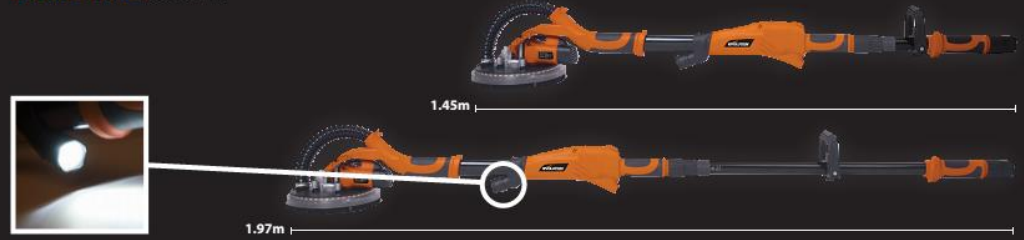

Ponceuse De Cloisons Sèches 225 mm Avec Lampe Torche LED Et Eclairage Led Plateau

710 W
3 A

600 - 1500 RPM
600 - 1500 Min⁻¹

0° - 90°
Tête

5.8 kg
12.8 lbs

H: 230 mm x
W: 250 mm x
L: 1450 mm

225 mm x6
60, 80, 120, 150,
180 & 240 Grains

IDÉALE POUR LE PONÇAGE DES CLOISONS SÈCHES.

DIAMÈTRE: 255 mm

Modèle déposé Brevet N° GB2438285.

ept.com/fr