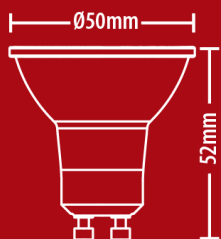

## PACK5RCXG50SCW

Lot de 5 ampoules SMD LED spots, culot GU10, 345 Lumens, équivalence 50W, 4000 K, Blanc neutre

Angle focalisé

345 lm | 50 W **F**

4000K - BLANC NEUTRE

Ø50 x53 mm	 Culot GU10	36° Angle	4 W Conso
15000 h	230V AC	SMD Techno	5 ans Garantie