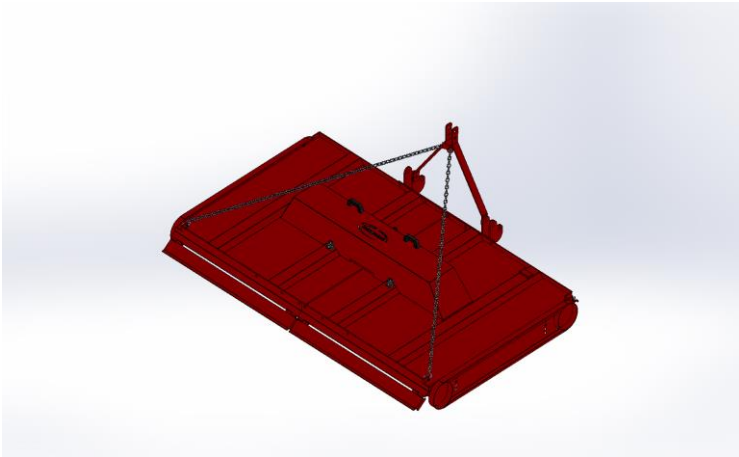

EUROFARM 295- DMK 280

Tracteurs jusqu'à 80 CV

- . Largeur de travail 2800mm
- . Largeur totale 2960mm
- . Poids : 500kg
- . 2 rotors avec 2 lames flottantes
- . 2 Patins réglables réversibles
- . Attelage 2eme catégorie
- . Protection arrière flottante
- . Protection frontal à chaînes.
- . Boitier 540 tours/minutes

DMK 280

MOD	HP	 largeur de travail	 largeur total	LAMES			
		cm	cm	n°	cm	kg	
DMK 280	80	280	296	4	3-10	500	

INGOMBRI - DIMENSIONS - DIMENSIONS - ABMESSUNGEN

1		DMK 280	Largeur 296	Longueur 182	Hauteur 60

IMBALLI - PACKAGING - CAISSE - VERPACKUNG - (CONDITIONNE' A L'UNITE'- PILE DE 4 GYROBROYEURS)

n.	FOTO - PICT - PHOTO	CASSA - CRATE - VERPACKUNG	
1	